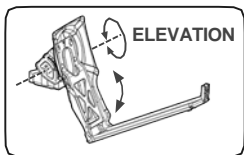

22

AZIMUTH
AZIMUT
AZIMUTH
АЗИМУТ

AZIMUTE
ACIMUT
方位角
تقسلا

POINT & PLAY

23

ELEVATION – Fine pointing
 ÉLEVATION – Optimisation du pointage
 ELEVATION – Optimierung der Ausrichtung УГОЛ НАКЛОНА
 - Регулировка наведения по горизонтали ELEVATION –
 Fijnrichten

ELEVAÇÃO – Ajuste Fino para apontamento
 ELEVACIÓN – Apuntamiento preciso
 仰角 - 精确定位对星
 عقرا ٲ هجوت

POINT & PLAY

24

ILB2210
ILB2140
ILB2145

ILB2220

25

26

27

MDM2510

120CM

Option

Antenna Installation
Montage d'antenne
Installation der Antenne
Завершить наведение
Antenne Installatie

Instalação da Antena
Instalación de Antena
天线安装
يُنوّهالبيكوت

MDM2510
120cm

1

2