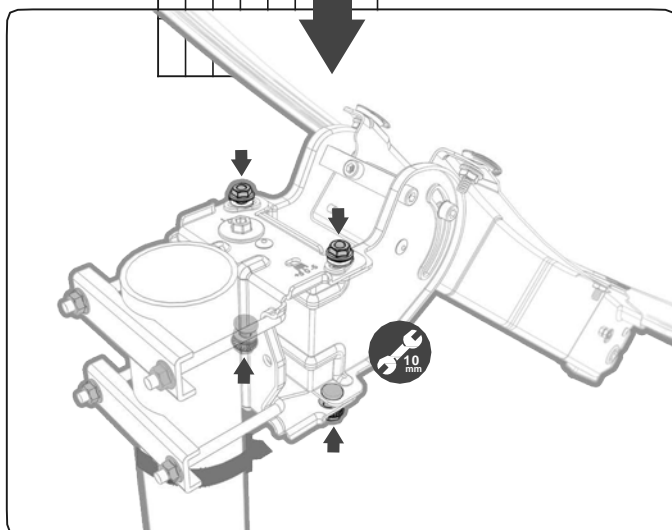

ILB2140

ILB2145

ILB2220

15

16

Antenna Pointing
Pointage de l'antenne
Ausrichtung der Antenne
Наведение антенны
Antenne richten

Apontamento da Antena
Apuntamiento de Antena
对星
يُلو هلا هيچوت

MDM2510
75cm

17

18

ELEVATION – Rough pointing
 ÉLEVATION – Pointage grossier
 ELEVATION – Grobe Ausrichtung
 УГОЛ НАКЛОНА – Приблизительное наведение
 ELEVATION – Grofrichten

ELEVAÇÃO – Apontamento grosseiro
 ELEVACIÓN – apuntamiento aproximado
 仰角 - 初步定位对星
 عقرا وکھجیت

19

AZIMUTH
AZIMUT
AZIMUTH
АЗИМУТ

AZIMUTE
ACIMUT
方位角
تمسلا

20

ELEVATION – Fine pointing

ÉLEVATION – Optimisation du pointage

ELEVATION – Optimierung der Ausrichtung УГОЛ НАКЛОНА

- Регулировка наведения по горизонтали ELEVATION –

Fijnrichten

ELEVAÇÃO – Ajuste Fino para apontamento

ELEVACIÓN – Apuntamiento preciso

仰角 - 精确定位对星

عقرا ٲ هجيت

POINT & PLAY

21

ILB2210
ILB2140
ILB2145