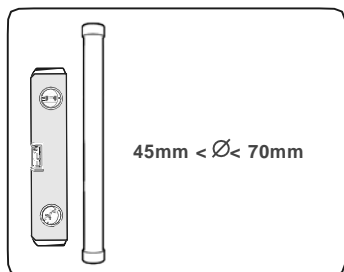

Antenna Installation
Montage d'antenne
Installation der Antenne
Завершить наведение
Antenne Installatie

Instalação da Antena
Instalación de Antena
天线安装
يُنوّه لايكوت

MDM2510
75cm

1

2

3