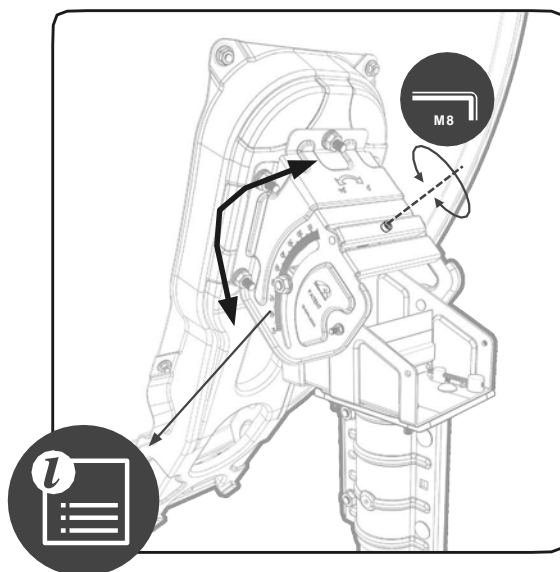

20

Antenna Pointing
 Pointage de l'antenne
 Ausrichtung der Antenne
 Наведение антенны
 Antenne richten

Apontamento da Antena
 Apuntamiento de Antena
 对星
 يئو هلا هيچوت

MDM2510
 120cm

21

22

ELEVATION – Rough pointing
ÉLEVATION – Pointage grossier
ELEVATION – Grobe Ausrichtung
УГОЛ НАКЛОНА – Приблизительное наведение
ELEVATION – Grofrichten

ELEVAÇÃO – Apontamento grosseiro
ELEVACIÓN – apuntamiento aproximado
仰角 - 初步定位对星
عقرا تي هييت

23

AZIMUTH	AZIMUTE
AZIMUT	ACIMUT
AZIMUTH	方位角
A3ИМУТ	تمسلا

POINT & PLAY

24

ELEVATION – Fine pointing
ÉLEVATION – Optimisation du pointage
ELEVATION – Optimierung der Ausrichtung УГОЛ НАКЛОНА
- Регулировка наведения по горизонтали ELEVATION –
Fijnrichten