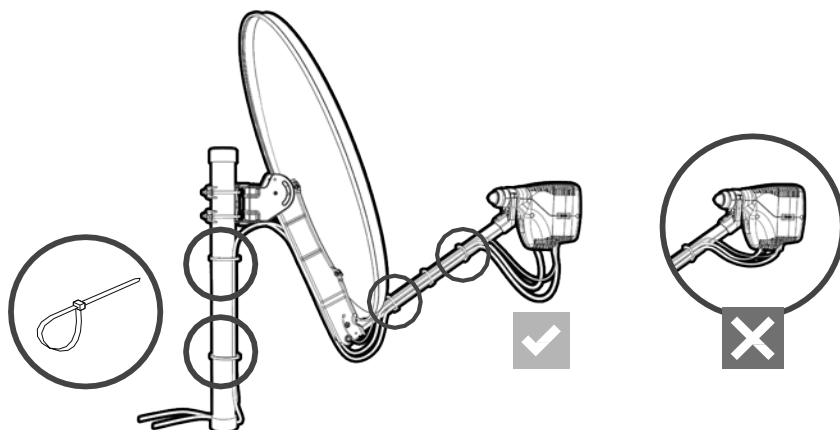

Fijnrichten

ELEVAÇÃO – Ajuste Fino para apontamento

ELEVACIÓN – Apuntamiento preciso

仰角 - 精确定位对星

عقرا ٲ هجيت

POINT & PLAY

21

ILB2210
ILB2140
ILB2145

22

23

24

MDM2510

100CM

Option

Antenna Installation
Montage d'antenne
Installation der Antenne
Завершить наведение
Antenne Installatie

Instalação da Antena
Instalación de Antena
天线安装
يُنوّه لايكوت