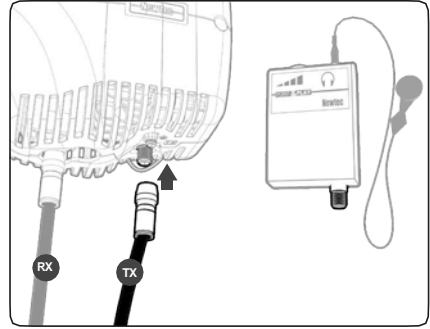

20

Antenna Pointing
 Pointage de l'antenne
 Ausrichtung der Antenne
 Наведение антенны
 Antenne richten

Apontamento da Antena
 Apuntamiento de Antena
 对星
 يئو هلا هيچوت

MDM2510
 120cm

21

22

ELEVATION – Rough pointing
ÉLEVATION – Pointage grossier
ELEVATION – Grobe Ausrichtung
УГОЛ НАКЛОНА – Приблизительное наведение
ELEVATION – Grofrichten

ELEVAÇÃO – Apontamento grosseiro
ELEVACIÓN – apuntamiento aproximado
仰角 - 初步定位对星
عقرا تي هييت

23

AZIMUTH	AZIMUTE
AZIMUT	ACIMUT
AZIMUTH	方位角
A3ИМУТ	تمسلا

POINT & PLAY

24

ELEVATION – Fine pointing
ÉLEVATION – Optimisation du pointage
ELEVATION – Optimierung der Ausrichtung УГОЛ НАКЛОНА
- Регулировка наведения по горизонтали ELEVATION –
Fijnrichten

ELEVAÇÃO – Ajuste Fino para apontamento
ELEVACIÓN – Apuntamiento preciso
仰角 - 精确定位对星
عقرا ھجيت

25

ILB2141

ILB2221

26

27

28

- 4 3 2 1
1 2 3 4 +