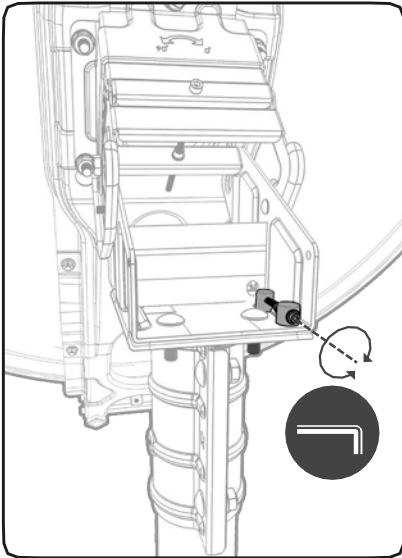

20

Antenna Pointing
 Pointage de l'antenne
 Ausrichtung der Antenne
 Наведение антенны
 Antenne richten

Apontamento da Antena
 Apuntamiento de Antena
 对星
 يئو هلا هيچوت

MDM2510
 120cm

21

22

ELEVATION – Rough pointing
ÉLEVATION – Pointage grossier
ELEVATION – Grobe Ausrichtung
УГОЛ НАКЛОНА – Приблизительное наведение
ELEVATION – Grofrichten

ELEVAÇÃO – Apontamento grosseiro
ELEVACIÓN – apuntamiento aproximado
仰角 - 初步定位对星
عقرا تي هييت

23

AZIMUTH	AZIMUTE
AZIMUT	ACIMUT
AZIMUTH	方位角
A3ИМУТ	تمسلا

POINT & PLAY

24

ELEVATION – Fine pointing
ÉLEVATION – Optimisation du pointage
ELEVATION – Optimierung der Ausrichtung УГОЛ НАКЛОНА
- Регулировка наведения по горизонтали ELEVATION –
Fijnrichten