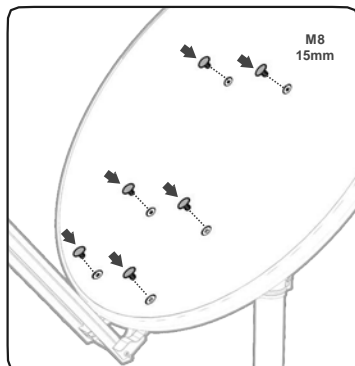

ELEVAÇÃO – Ajuste Fino para apontamento
 ELEVACIÓN – Apuntamiento preciso
 仰角 - 精确定位对星
 عقرا ٲ هجوت

POINT & PLAY

24

ILB2210
ILB2140
ILB2145

ILB2220

25

26

27

MDM2510

120CM

Option

Antenna Installation
Montage d'antenne
Installation der Antenne
Завершить наведение
Antenne Installatie

Instalação da Antena
Instalación de Antena
天线安装
يُنوّهالبيكوت

MDM2510
120cm

1

2

3

4

5

6

7

8

9

10

11

12

13

ILB2221

ILB2141

14

ILB2141

15