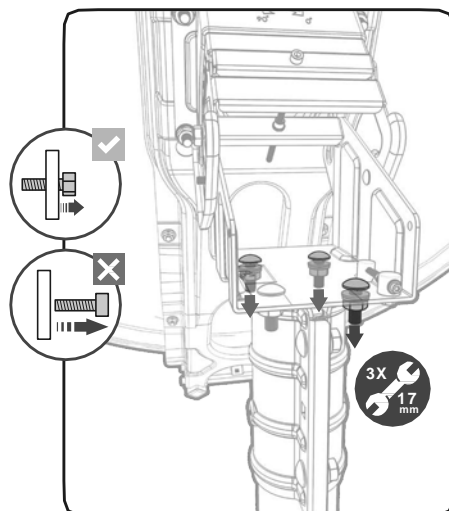

17

ILB2210
ILB2140

ILB2145

ILB2220

18

19

Antenna Pointing
 Pointage de l'antenne
 Ausrichtung der Antenne
 Наведение антенны
 Antenne richten

Apontamento da Antena
 Apuntamiento de Antena
 对星
 يئو هلا هيچوت

MDM2510
 100cm

20

21

ELEVATION – Rough pointing
ÉLEVATION – Pointage grossier
ELEVATION – Grobe Ausrichtung
УГОЛ НАКЛОНА – Приблизительное наведение
ELEVATION – Grofrichten

ELEVAÇÃO – Apontamento grosseiro
ELEVACIÓN – apuntamiento aproximado
仰角 - 初步定位对星
عقرا و هجيت

22

AZIMUTH
AZIMUT
AZIMUTH
АЗИМУТ

AZIMUTE
ACIMUT
方位角
تقسلا

POINT & PLAY

23

ELEVATION – Fine pointing
 ÉLEVATION – Optimisation du pointage
 ELEVATION – Optimierung der Ausrichtung УГОЛ НАКЛОНА
 - Регулировка наведения по горизонтали ELEVATION –
 Fijnrichten