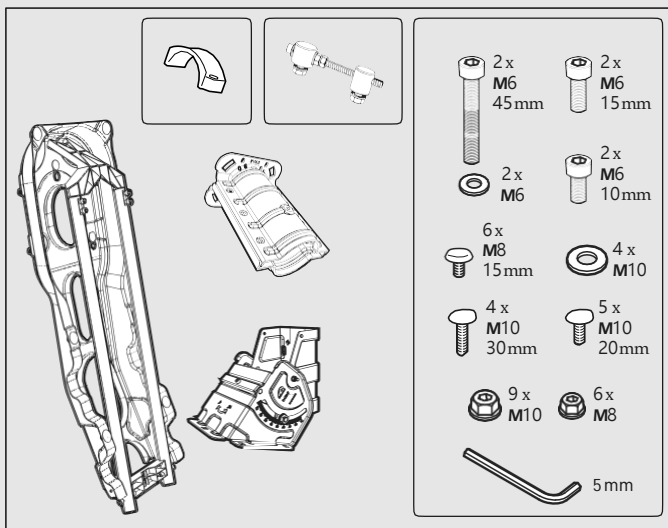

Fijnrichten

ELEVAÇÃO – Ajuste Fino para apontamento

ELEVACIÓN – Apuntamiento preciso

仰角 - 精确定位对星

عقرا ٲ هجيت

POINT & PLAY

21

ILB2210
ILB2140
ILB2145

22

23

24

MDM2510

100CM

Option

Antenna Installation
Montage d'antenne
Installation der Antenne
Завершить наведение
Antenne Installatie

Instalação da Antena
Instalación de Antena
天线安装
يُنوّه لايكوت