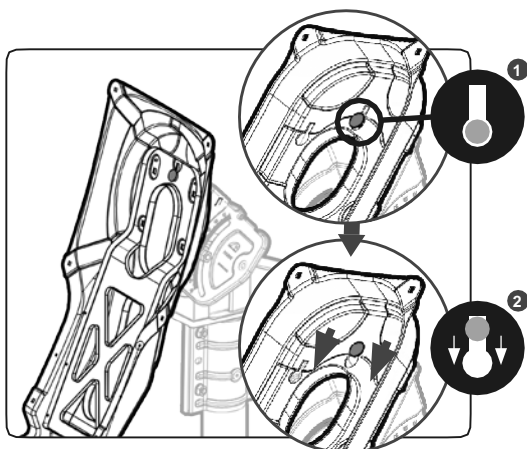

ELEVAÇÃO – Ajuste Fino para apontamento
 ELEVACIÓN – Apuntamiento preciso
 仰角 - 精确定位对星
 عقرا ٲ هجوت

POINT & PLAY

24

ILB2210
ILB2140
ILB2145

ILB2220

25

26

27

MDM2510

120CM

Option

Antenna Installation
Montage d'antenne
Installation der Antenne
Завершить наведение
Antenne Installatie

Instalação da Antena
Instalación de Antena
天线安装
يُنوّهالبيكوت

MDM2510
120cm

1

2

3

4

5

6

7

8

9

10