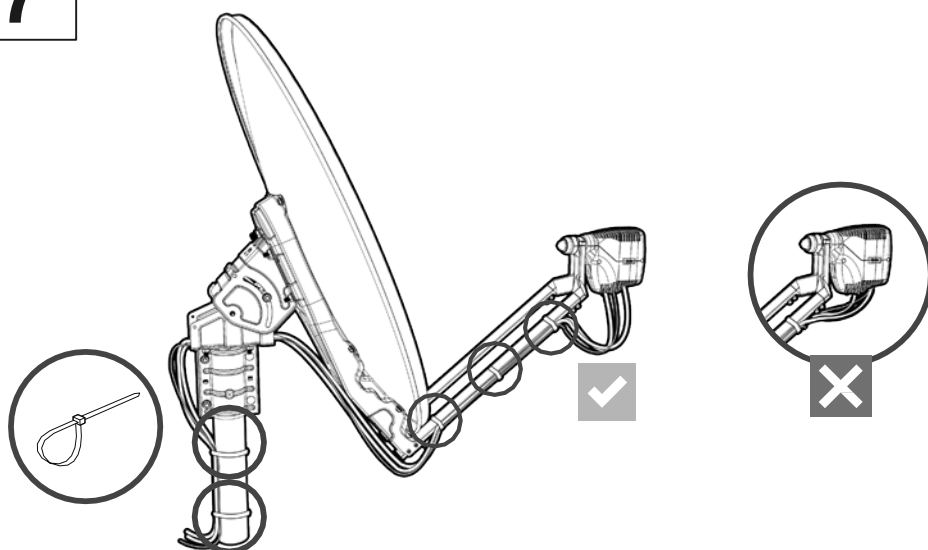

22

AZIMUTH
AZIMUT
AZIMUTH
АЗИМУТ

AZIMUTE
ACIMUT
方位角
تقسلا

POINT & PLAY

23

ELEVATION – Fine pointing
 ÉLEVATION – Optimisation du pointage
 ELEVATION – Optimierung der Ausrichtung УГОЛ НАКЛОНА
 - Регулировка наведения по горизонтали ELEVATION –
 Fijnrichten

ELEVAÇÃO – Ajuste Fino para apontamento
 ELEVACIÓN – Apuntamiento preciso
 仰角 - 精确定位对星
 عقرا ٲ هجوت

POINT & PLAY

24

ILB2210
ILB2140
ILB2145

ILB2220

25

26

27

MDM2510

120CM

Option

Antenna Installation
Montage d'antenne
Installation der Antenne
Завершить наведение
Antenne Installatie

Instalação da Antena
Instalación de Antena
天线安装
يُنوّهالبيكوت

MDM2510
120cm

1

2