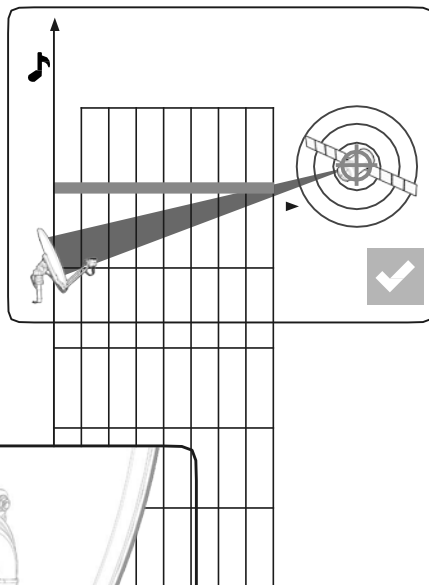

17

ILB2210
ILB2140

ILB2145

ILB2220

18

19

Antenna Pointing
 Pointage de l'antenne
 Ausrichtung der Antenne
 Наведение антенны
 Antenne richten

Apontamento da Antena
 Apuntamiento de Antena
 对星
 يئو هلا هيچوت

MDM2510
 100cm

20

21

ELEVATION – Rough pointing
ÉLEVATION – Pointage grossier
ELEVATION – Grobe Ausrichtung
УГОЛ НАКЛОНА – Приблизительное наведение
ELEVATION – Grofrichten

ELEVAÇÃO – Apontamento grosseiro
ELEVACIÓN – apuntamiento aproximado
仰角 - 初步定位对星
عقرا و هجيت

22

AZIMUTH
AZIMUT
AZIMUTH
АЗИМУТ

AZIMUTE
ACIMUT
方位角
تقسلا

POINT & PLAY

23

ELEVATION – Fine pointing
 ÉLEVATION – Optimisation du pointage
 ELEVATION – Optimierung der Ausrichtung УГОЛ НАКЛОНА
 - Регулировка наведения по горизонтали ELEVATION –
 Fijnrichten

ELEVAÇÃO – Ajuste Fino para apontamento
 ELEVACIÓN – Apuntamiento preciso
 仰角 - 精确定位对星
 عقرا ٲ هجوت

POINT & PLAY

24

ILB2210
ILB2140
ILB2145

ILB2220

25

26

27