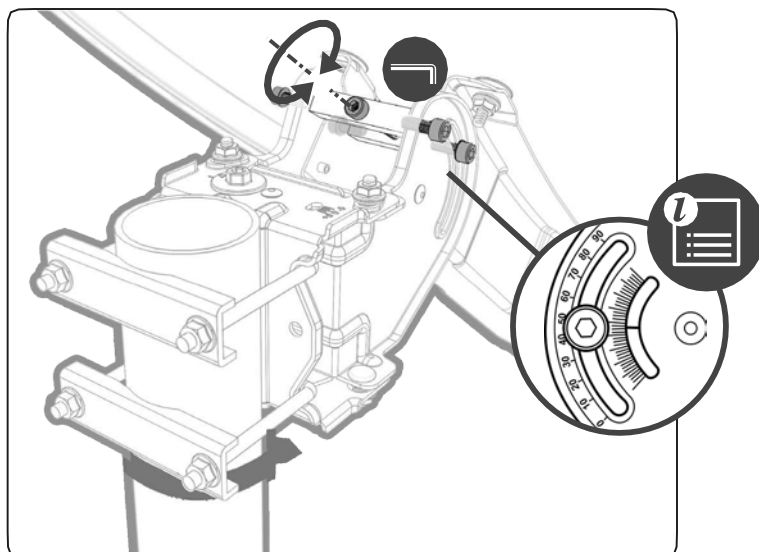

ILB2140

ILB2145

ILB2220

15

16

Antenna Pointing
Pointage de l'antenne
Ausrichtung der Antenne
Наведение антенны
Antenne richten

Apontamento da Antena
Apuntamiento de Antena
对星
يُلو هلا هيچوت

MDM2510
75cm

17

18

ELEVATION – Rough pointing
 ÉLEVATION – Pointage grossier
 ELEVATION – Grobe Ausrichtung
 УГОЛ НАКЛОНА – Приблизительное наведение
 ELEVATION – Grofrichten

ELEVAÇÃO – Apontamento grosseiro
 ELEVACIÓN – apuntamiento aproximado
 仰角 - 初步定位对星
 عقرا وکھجیت