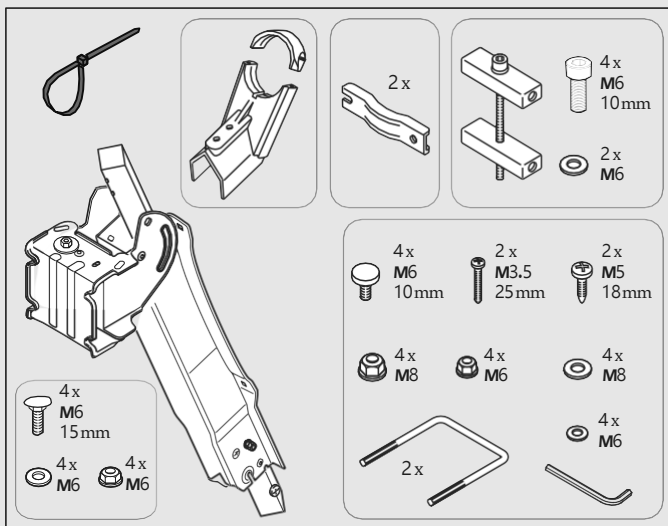

**NEDERLANDS**

Gelieve de veiligheidsvoorschriften te lezen alvorens u de satelliet terminal installeert.

MDM2510

75CM

Option

Antenna Installation
Montage d'antenne
Installation der Antenne
Завершить наведение
Antenne Installatie