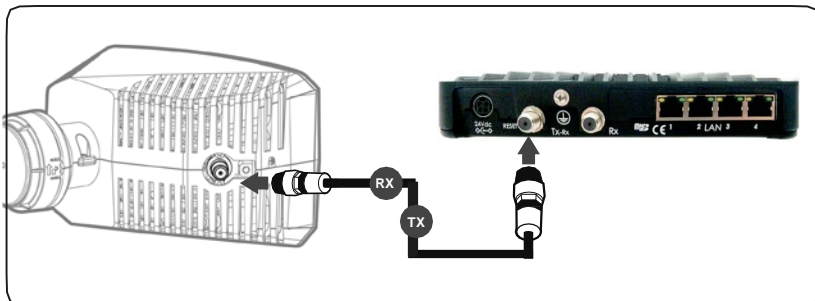

17

ILB2210
ILB2140

ILB2145

ILB2220

18

19

Antenna Pointing
 Pointage de l'antenne
 Ausrichtung der Antenne
 Наведение антенны
 Antenne richten

Apontamento da Antena
 Apuntamiento de Antena
 对星
 يئو هلا هيچوت

MDM2510
 100cm

20

21

ELEVATION – Rough pointing
ÉLEVATION – Pointage grossier
ELEVATION – Grobe Ausrichtung
УГОЛ НАКЛОНА – Приблизительное наведение
ELEVATION – Grofrichten

ELEVAÇÃO – Apontamento grosseiro
ELEVACIÓN – apuntamiento aproximado
仰角 - 初步定位对星
عقرا و هجيت