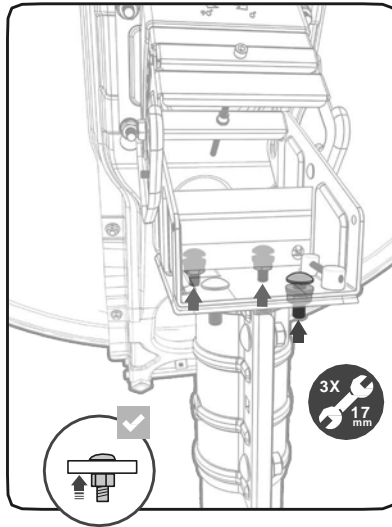

20

Antenna Pointing
 Pointage de l'antenne
 Ausrichtung der Antenne
 Наведение антенны
 Antenne richten

Apontamento da Antena
 Apuntamiento de Antena
 对星
 يئو هلا هيچوت

MDM2510
 120cm

21

22

ELEVATION – Rough pointing
ÉLEVATION – Pointage grossier
ELEVATION – Grobe Ausrichtung
УГОЛ НАКЛОНА – Приблизительное наведение
ELEVATION – Grofrichten

ELEVAÇÃO – Apontamento grosseiro
ELEVACIÓN – apuntamiento aproximado
仰角 - 初步定位对星
عقرا تي هييت

23

AZIMUTH	AZIMUTE
AZIMUT	ACIMUT
AZIMUTH	方位角
A3ИМУТ	تمسلا

POINT & PLAY

24

ELEVATION – Fine pointing
ÉLEVATION – Optimisation du pointage
ELEVATION – Optimierung der Ausrichtung УГОЛ НАКЛОНА
- Регулировка наведения по горизонтали ELEVATION –
Fijnrichten

ELEVAÇÃO – Ajuste Fino para apontamento
ELEVACIÓN – Apuntamiento preciso
仰角 - 精确定位对星
عقرا ھجيت

25

ILB2141

ILB2221

26

27

28

- 4 3 2 1
1 2 3 4 +