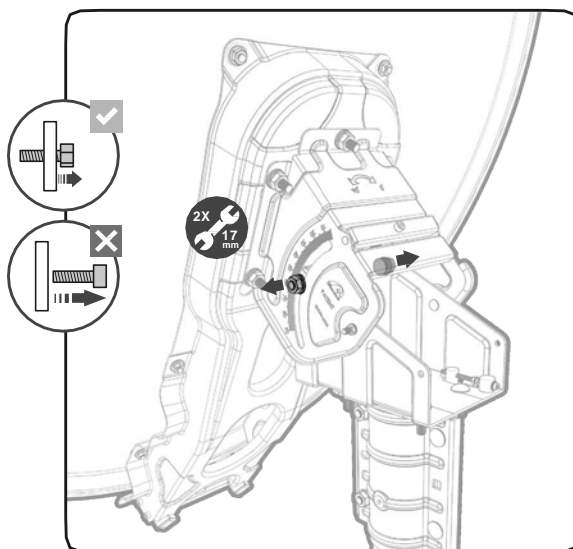

17

ILB2210
ILB2140

ILB2145

ILB2220

18

19

Antenna Pointing
 Pointage de l'antenne
 Ausrichtung der Antenne
 Наведение антенны
 Antenne richten

Apontamento da Antena
 Apuntamiento de Antena
 对星
 يئو هلا هيچوت

MDM2510
 100cm

20

21

ELEVATION – Rough pointing
ÉLEVATION – Pointage grossier
ELEVATION – Grobe Ausrichtung
УГОЛ НАКЛОНА – Приблизительное наведение
ELEVATION – Grofrichten

ELEVAÇÃO – Apontamento grosseiro
ELEVACIÓN – apuntamiento aproximado
仰角 - 初步定位对星
عقرا و هجيت

22

AZIMUTH
AZIMUT
AZIMUTH
АЗИМУТ

AZIMUTE
ACIMUT
方位角
تقسلا

POINT & PLAY

23

ELEVATION – Fine pointing
 ÉLEVATION – Optimisation du pointage
 ELEVATION – Optimierung der Ausrichtung УГОЛ НАКЛОНА
 - Регулировка наведения по горизонтали ELEVATION –
 Fijnrichten

ELEVAÇÃO – Ajuste Fino para apontamento
 ELEVACIÓN – Apuntamiento preciso
 仰角 - 精确定位对星
 عقرا ٲ هجوت

POINT & PLAY

24

ILB2210
ILB2140
ILB2145

ILB2220

25

26

27