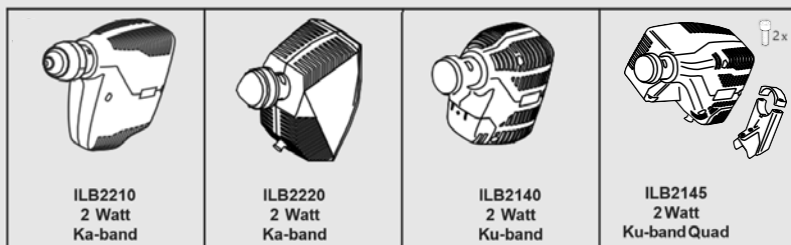

Fijnrichten

ELEVAÇÃO – Ajuste Fino para apontamento

ELEVACIÓN – Apuntamiento preciso

仰角 - 精确定位对星

عقرا ٲ هجيت

POINT & PLAY

21

ILB2210
ILB2140
ILB2145

22

23

24

MDM2510

100CM

Option

Antenna Installation
Montage d'antenne
Installation der Antenne
Завершить наведение
Antenne Installatie

Instalação da Antena
Instalación de Antena
天线安装
يُنوّه لايكوت