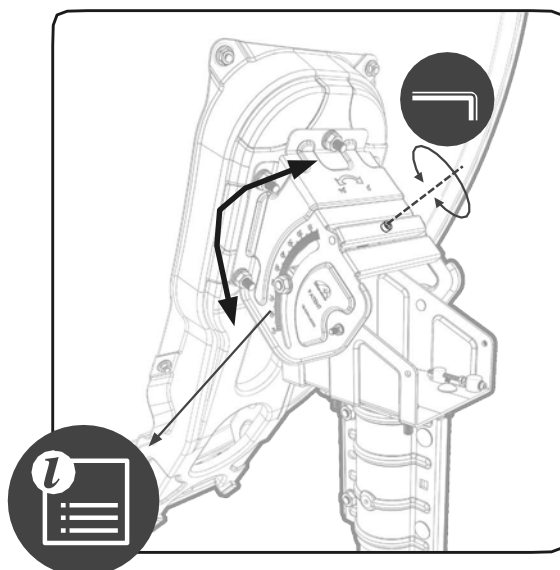

17

ILB2210
ILB2140

ILB2145

ILB2220

18

19

Antenna Pointing
 Pointage de l'antenne
 Ausrichtung der Antenne
 Наведение антенны
 Antenne richten

Apontamento da Antena
 Apuntamiento de Antena
 对星
 يئو هلا هيچوت

MDM2510
 100cm

20

21

ELEVATION – Rough pointing
ÉLEVATION – Pointage grossier
ELEVATION – Grobe Ausrichtung
УГОЛ НАКЛОНА – Приблизительное наведение
ELEVATION – Grofrichten

ELEVAÇÃO – Apontamento grosseiro
ELEVACIÓN – apuntamiento aproximado
仰角 - 初步定位对星
عقرا و هجيت

22

AZIMUTH
AZIMUT
AZIMUTH
АЗИМУТ

AZIMUTE
ACIMUT
方位角
تقسلا

POINT & PLAY

23

ELEVATION – Fine pointing
 ÉLEVATION – Optimisation du pointage
 ELEVATION – Optimierung der Ausrichtung УГОЛ НАКЛОНА
 - Регулировка наведения по горизонтали ELEVATION –
 Fijnrichten