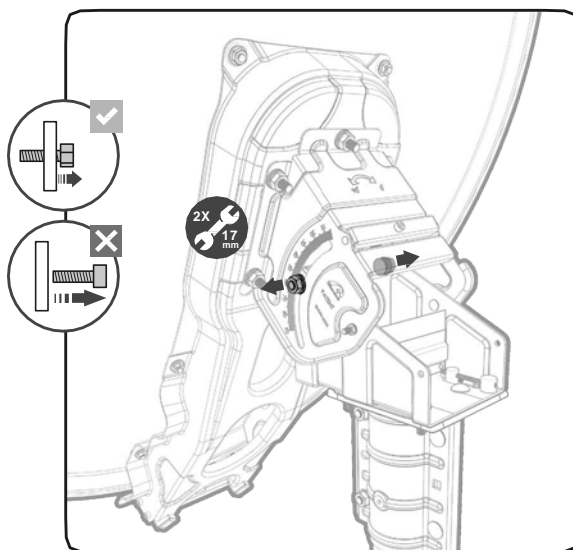

20

Antenna Pointing
 Pointage de l'antenne
 Ausrichtung der Antenne
 Наведение антенны
 Antenne richten

Apontamento da Antena
 Apuntamiento de Antena
 对星
 يئو هلا هيچوت

MDM2510
 120cm

21

22

ELEVATION – Rough pointing
ÉLEVATION – Pointage grossier
ELEVATION – Grobe Ausrichtung
УГОЛ НАКЛОНА – Приблизительное наведение
ELEVATION – Grofrichten

ELEVAÇÃO – Apontamento grosseiro
ELEVACIÓN – apuntamiento aproximado
仰角 - 初步定位对星
عقرا تي هييت

23

AZIMUTH	AZIMUTE
AZIMUT	ACIMUT
AZIMUTH	方位角
A3ИМУТ	تمسلا

POINT & PLAY

24

ELEVATION – Fine pointing
ÉLEVATION – Optimisation du pointage
ELEVATION – Optimierung der Ausrichtung УГОЛ НАКЛОНА
- Регулировка наведения по горизонтали ELEVATION –
Fijnrichten