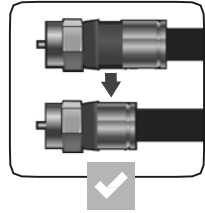

ILB2141

ILB2221

16

17

18

ILB2141

ILB2221

19

20

Antenna Pointing
 Pointage de l'antenne
 Ausrichtung der Antenne
 Наведение антенны
 Antenne richten

Apontamento da Antena
 Apuntamiento de Antena
 对星
 يئو هلا هيچوت

MDM2510
 120cm

21

22

ELEVATION – Rough pointing
ÉLEVATION – Pointage grossier
ELEVATION – Grobe Ausrichtung
УГОЛ НАКЛОНА – Приблизительное наведение
ELEVATION – Grofrichten