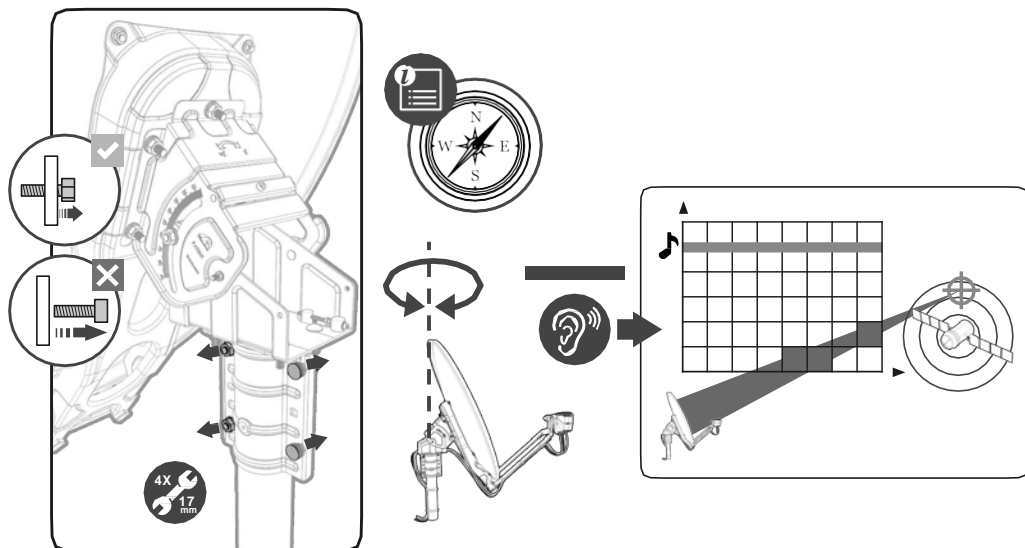

17

ILB2210
ILB2140

ILB2145

ILB2220

18

19

Antenna Pointing
 Pointage de l'antenne
 Ausrichtung der Antenne
 Наведение антенны
 Antenne richten

Apontamento da Antena
 Apuntamiento de Antena
 对星
 يئو هلا هيچوت

MDM2510
 100cm

20

21

ELEVATION – Rough pointing
ÉLEVATION – Pointage grossier
ELEVATION – Grobe Ausrichtung
УГОЛ НАКЛОНА – Приблизительное наведение
ELEVATION – Grofrichten

ELEVAÇÃO – Apontamento grosseiro
ELEVACIÓN – apuntamiento aproximado
仰角 - 初步定位对星
عقرا و هجيت

22

AZIMUTH
AZIMUT
AZIMUTH
АЗИМУТ

AZIMUTE
ACIMUT
方位角
تقسلا

POINT & PLAY

23

ELEVATION – Fine pointing
 ÉLEVATION – Optimisation du pointage
 ELEVATION – Optimierung der Ausrichtung УГОЛ НАКЛОНА
 - Регулировка наведения по горизонтали ELEVATION –
 Fijnrichten