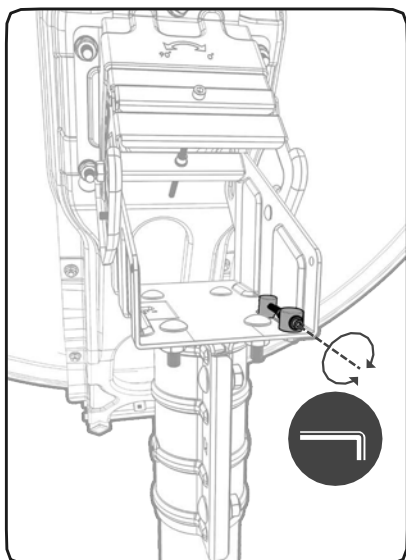

17

ILB2210
ILB2140

ILB2145

ILB2220

18

19

Antenna Pointing
 Pointage de l'antenne
 Ausrichtung der Antenne
 Наведение антенны
 Antenne richten

Apontamento da Antena
 Apuntamiento de Antena
 对星
 يئو هلا هيچوت

MDM2510
 100cm

20

21

ELEVATION – Rough pointing
ÉLEVATION – Pointage grossier
ELEVATION – Grobe Ausrichtung
УГОЛ НАКЛОНА – Приблизительное наведение
ELEVATION – Grofrichten

ELEVAÇÃO – Apontamento grosseiro
ELEVACIÓN – apuntamiento aproximado
仰角 - 初步定位对星
عقرا و هجيت

22

AZIMUTH
AZIMUT
AZIMUTH
АЗИМУТ

AZIMUTE
ACIMUT
方位角
تقسلا

POINT & PLAY

23

ELEVATION – Fine pointing
 ÉLEVATION – Optimisation du pointage
 ELEVATION – Optimierung der Ausrichtung УГОЛ НАКЛОНА
 - Регулировка наведения по горизонтали ELEVATION –
 Fijnrichten