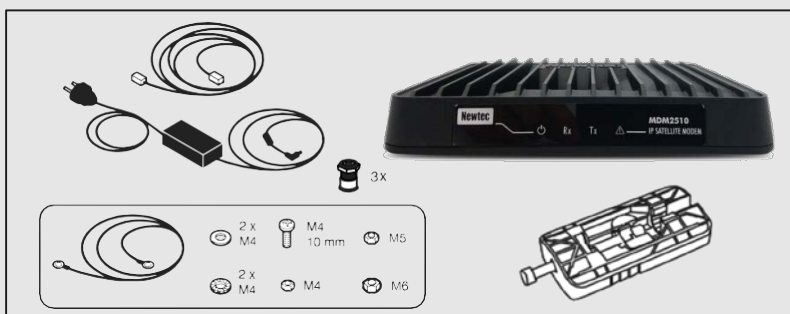

Fijnrichten

ELEVAÇÃO – Ajuste Fino para apontamento

ELEVACIÓN – Apuntamiento preciso

仰角 - 精确定位对星

عقرا ٲ هجيت

POINT & PLAY

21

ILB2210
ILB2140
ILB2145

22

23

24

MDM2510

100CM

Option

Antenna Installation
Montage d'antenne
Installation der Antenne
Завершить наведение
Antenne Installatie

Instalação da Antena
Instalación de Antena
天线安装
يُنوّه لايكوت