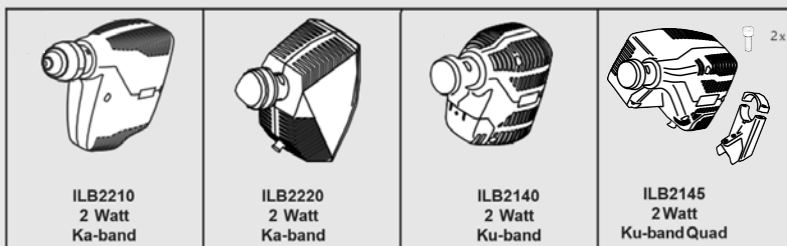

**NEDERLANDS**

Gelieve de veiligheidsvoorschriften te lezen alvorens u de satelliet terminal installeert.

MDM2510

75CM

Option

Antenna Installation
Montage d'antenne
Installation der Antenne
Завершить наведение
Antenne Installatie