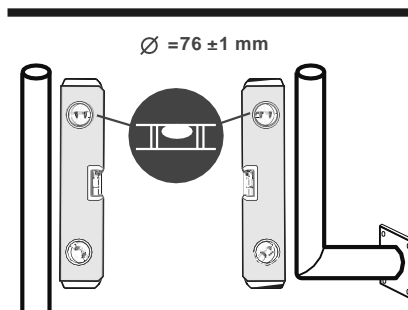

ELEVAÇÃO – Ajuste Fino para apontamento
 ELEVACIÓN – Apuntamiento preciso
 仰角 - 精确定位对星
 عقرا ٲ هجوت

POINT & PLAY

24

ILB2210
ILB2140
ILB2145

ILB2220

25

26

27

MDM2510

120CM

Option

Antenna Installation
Montage d'antenne
Installation der Antenne
Завершить наведение
Antenne Installatie

Instalação da Antena
Instalación de Antena
天线安装
يُنوّهالبيكوت

MDM2510
120cm

1

2