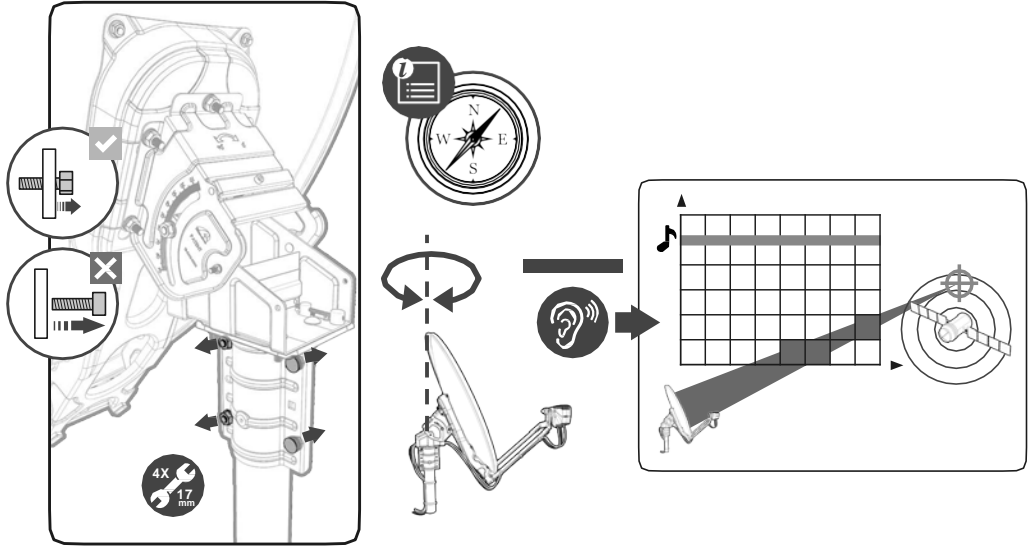

20

Antenna Pointing
 Pointage de l'antenne
 Ausrichtung der Antenne
 Наведение антенны
 Antenne richten

Apontamento da Antena
 Apuntamiento de Antena
 对星
 يئو هلا هيچوت

MDM2510
 120cm

21

22

ELEVATION – Rough pointing
ÉLEVATION – Pointage grossier
ELEVATION – Grobe Ausrichtung
УГОЛ НАКЛОНА – Приблизительное наведение
ELEVATION – Grofrichten

ELEVAÇÃO – Apontamento grosseiro
ELEVACIÓN – apuntamiento aproximado
仰角 - 初步定位对星
عقرا تي هييت

23

AZIMUTH	AZIMUTE
AZIMUT	ACIMUT
AZIMUTH	方位角
A3ИМУТ	تمسلا

POINT & PLAY

24

ELEVATION – Fine pointing
ÉLEVATION – Optimisation du pointage
ELEVATION – Optimierung der Ausrichtung УГОЛ НАКЛОНА
- Регулировка наведения по горизонтали ELEVATION –
Fijnrichten