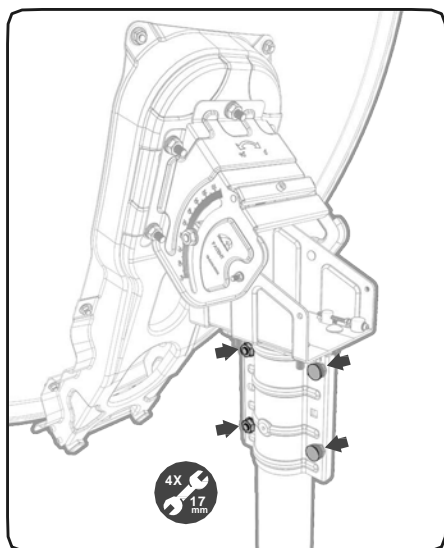

17

ILB2210
ILB2140

ILB2145

ILB2220

18

19

Antenna Pointing
 Pointage de l'antenne
 Ausrichtung der Antenne
 Наведение антенны
 Antenne richten

Apontamento da Antena
 Apuntamiento de Antena
 对星
 يئو هلا هيچوت

MDM2510
 100cm

20

21

ELEVATION – Rough pointing
ÉLEVATION – Pointage grossier
ELEVATION – Grobe Ausrichtung
УГОЛ НАКЛОНА – Приблизительное наведение
ELEVATION – Grofrichten

ELEVAÇÃO – Apontamento grosseiro
ELEVACIÓN – apuntamiento aproximado
仰角 - 初步定位对星
عقرا و هجيت

22

AZIMUTH
AZIMUT
AZIMUTH
АЗИМУТ

AZIMUTE
ACIMUT
方位角
تقسلا

POINT & PLAY

23

ELEVATION – Fine pointing
 ÉLEVATION – Optimisation du pointage
 ELEVATION – Optimierung der Ausrichtung УГОЛ НАКЛОНА
 - Регулировка наведения по горизонтали ELEVATION –
 Fijnrichten

ELEVAÇÃO – Ajuste Fino para apontamento
 ELEVACIÓN – Apuntamiento preciso
 仰角 - 精确定位对星
 عقرا ٲ هجوت

POINT & PLAY

24

ILB2210
ILB2140
ILB2145

ILB2220

25

26

27