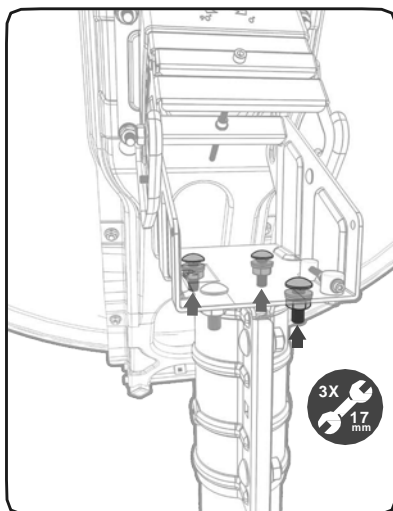

17

ILB2210
ILB2140

ILB2145

ILB2220

18

19

Antenna Pointing
 Pointage de l'antenne
 Ausrichtung der Antenne
 Наведение антенны
 Antenne richten

Apontamento da Antena
 Apuntamiento de Antena
 对星
 يئو هلا هيچوت

22

AZIMUTH
AZIMUT
AZIMUTH
АЗИМУТ

AZIMUTE
ACIMUT
方位角
تقسلا

POINT & PLAY

23

ELEVATION – Fine pointing
 ÉLEVATION – Optimisation du pointage
 ELEVATION – Optimierung der Ausrichtung УГОЛ НАКЛОНА
 - Регулировка наведения по горизонтали ELEVATION –
 Fijnrichten

ELEVAÇÃO – Ajuste Fino para apontamento
 ELEVACIÓN – Apuntamiento preciso
 仰角 - 精确定位对星
 عقرا ٲ هجوت

POINT & PLAY

24

ILB2210
ILB2140
ILB2145

ILB2220

25

26

27