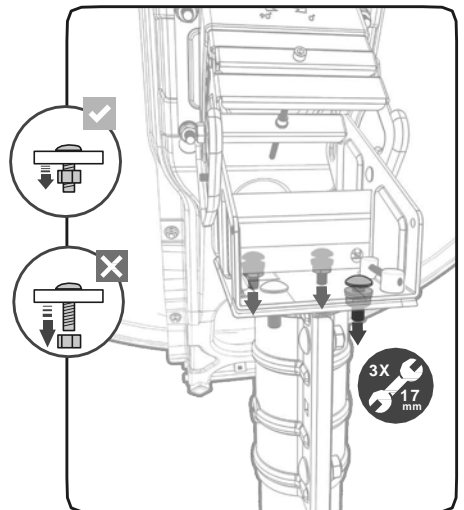

20

Antenna Pointing
 Pointage de l'antenne
 Ausrichtung der Antenne
 Наведение антенны
 Antenne richten

Apontamento da Antena
 Apuntamiento de Antena
 对星
 يئو هلا هيچوت

MDM2510
 120cm

21

22

ELEVATION – Rough pointing
ÉLEVATION – Pointage grossier
ELEVATION – Grobe Ausrichtung
УГОЛ НАКЛОНА – Приблизительное наведение
ELEVATION – Grofrichten

ELEVAÇÃO – Apontamento grosseiro
ELEVACIÓN – apuntamiento aproximado
仰角 - 初步定位对星
عقرا تي هييت

23

AZIMUTH	AZIMUTE
AZIMUT	ACIMUT
AZIMUTH	方位角
A3ИМУТ	تمسلا

POINT & PLAY

24

ELEVATION – Fine pointing
ÉLEVATION – Optimisation du pointage
ELEVATION – Optimierung der Ausrichtung УГОЛ НАКЛОНА
- Регулировка наведения по горизонтали ELEVATION –
Fijnrichten