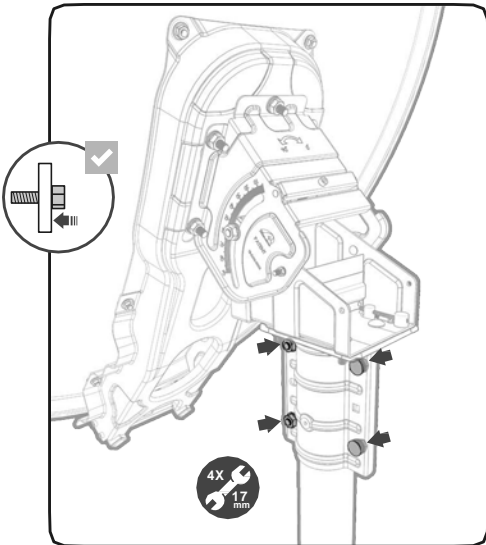

20

Antenna Pointing
 Pointage de l'antenne
 Ausrichtung der Antenne
 Наведение антенны
 Antenne richten

Apontamento da Antena
 Apuntamiento de Antena
 对星
 يئو هلا هيچوت

MDM2510
 120cm

21

22

ELEVATION – Rough pointing
ÉLEVATION – Pointage grossier
ELEVATION – Grobe Ausrichtung
УГОЛ НАКЛОНА – Приблизительное наведение
ELEVATION – Grofrichten

ELEVAÇÃO – Apontamento grosseiro
ELEVACIÓN – apuntamiento aproximado
仰角 - 初步定位对星
عقرا تي هييت

23

AZIMUTH	AZIMUTE
AZIMUT	ACIMUT
AZIMUTH	方位角
A3ИМУТ	تمسلا

POINT & PLAY

24

ELEVATION – Fine pointing
ÉLEVATION – Optimisation du pointage
ELEVATION – Optimierung der Ausrichtung УГОЛ НАКЛОНА
- Регулировка наведения по горизонтали ELEVATION –
Fijnrichten