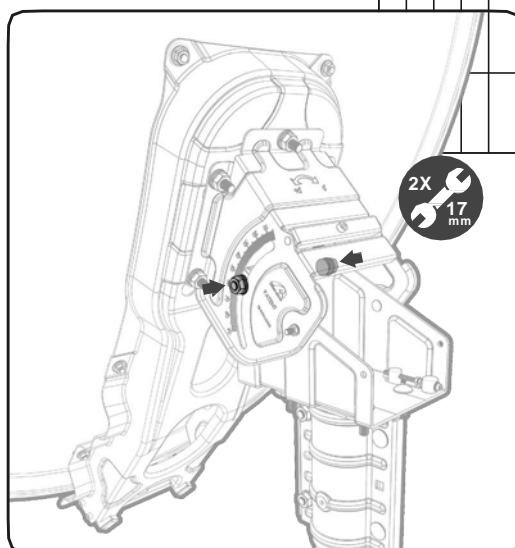

17

ILB2210
ILB2140

ILB2145

ILB2220

18

19

Antenna Pointing
 Pointage de l'antenne
 Ausrichtung der Antenne
 Наведение антенны
 Antenne richten

Apontamento da Antena
 Apuntamiento de Antena
 对星
 يئو هلا هيچوت

MDM2510
 100cm

20

21

ELEVATION – Rough pointing
ÉLEVATION – Pointage grossier
ELEVATION – Grobe Ausrichtung
УГОЛ НАКЛОНА – Приблизительное наведение
ELEVATION – Grofrichten

ELEVAÇÃO – Apontamento grosseiro
ELEVACIÓN – apuntamiento aproximado
仰角 - 初步定位对星
عقرا و هجيت

22

AZIMUTH
AZIMUT
AZIMUTH
АЗИМУТ

AZIMUTE
ACIMUT
方位角
تقسلا

POINT & PLAY

23

ELEVATION – Fine pointing
 ÉLEVATION – Optimisation du pointage
 ELEVATION – Optimierung der Ausrichtung УГОЛ НАКЛОНА
 - Регулировка наведения по горизонтали ELEVATION –
 Fijnrichten

ELEVAÇÃO – Ajuste Fino para apontamento
 ELEVACIÓN – Apuntamiento preciso
 仰角 - 精确定位对星
 عقرا ٲ هجوت

POINT & PLAY

24

ILB2210
ILB2140
ILB2145

ILB2220

25

26

27