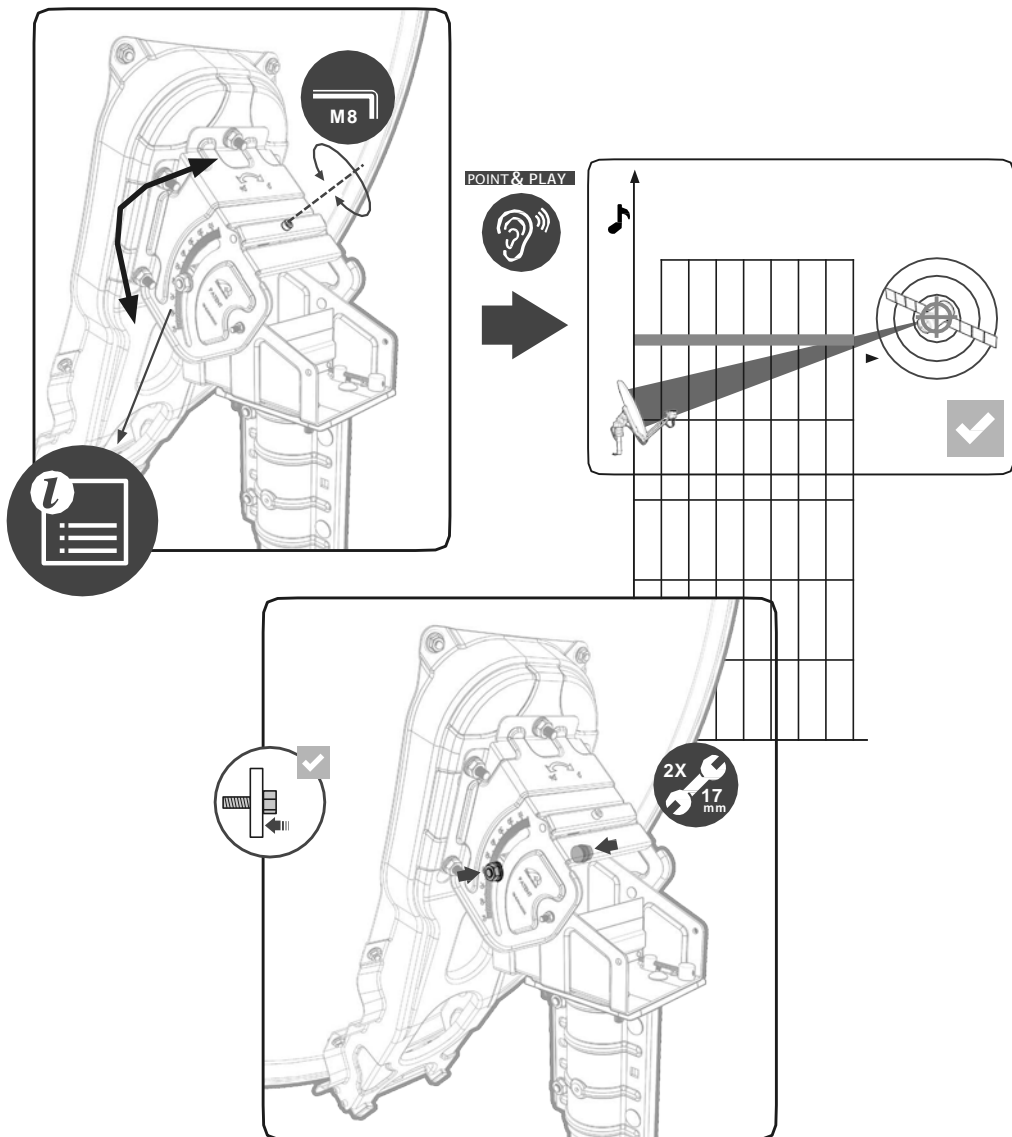

20

Antenna Pointing
 Pointage de l'antenne
 Ausrichtung der Antenne
 Наведение антенны
 Antenne richten

Apontamento da Antena
 Apuntamiento de Antena
 对星
 يئو هلا هيچوت

MDM2510
 120cm

21

22

ELEVATION – Rough pointing
ÉLEVATION – Pointage grossier
ELEVATION – Grobe Ausrichtung
УГОЛ НАКЛОНА – Приблизительное наведение
ELEVATION – Grofrichten

ELEVAÇÃO – Apontamento grosseiro
ELEVACIÓN – apuntamiento aproximado
仰角 - 初步定位对星
عقرا تي هييت

23

AZIMUTH	AZIMUTE
AZIMUT	ACIMUT
AZIMUTH	方位角
A3ИМУТ	تمسلا

POINT & PLAY

24

ELEVATION – Fine pointing
ÉLEVATION – Optimisation du pointage
ELEVATION – Optimierung der Ausrichtung УГОЛ НАКЛОНА
- Регулировка наведения по горизонтали ELEVATION –
Fijnrichten

ELEVAÇÃO – Ajuste Fino para apontamento
ELEVACIÓN – Apuntamiento preciso
仰角 - 精确定位对星
عقرا ھجيت

25

ILB2141

ILB2221

26

27

28

- 4 3 2 1
1 2 3 4 +